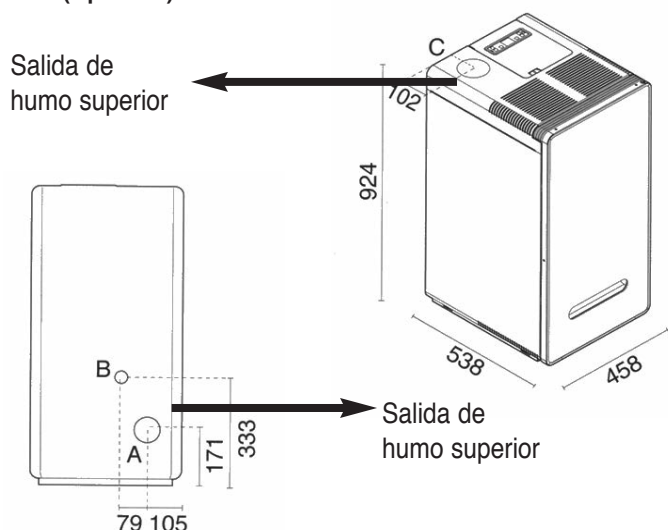

Datos Técnicos		Zelda
Potencia térmica global	kw	9,5
Potencia térmica nominal max.	kw	8
Rendimiento	%	90
Consumo de Pellets/hora*	Kg/h	0,6 -1,8
Capacidad Tolva Pellets	kg	13,5
Volumen Calentable**	m3	200
Alimentación	v/Hz	230/50
Potencia Eléctrica en encendido	W	320
Potencia Eléctrica a regimen	W	50 -150
Programa Semanal	-	Si
Canalización	-	No
Mando a Distancia	-	No
Salida de Humos	Ø	80 mm
Dimensiones LxPxH	mm	458x538x924
Peso	Kg	84,6
Autonomía	h	9-16