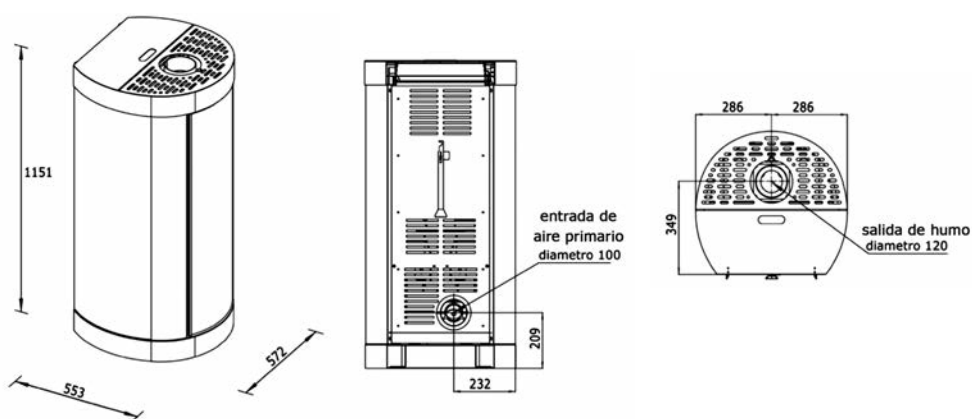

Sin electricidad / Interior

Estufas de pellets para el interior de tiro natural sin electricidad

Sofía 8

Phenix 10

Colores: Blanco, Bronce, Negro

Colores: Negro

| Datos Técnicos | | Sofía 8 | Phenix 10 |
|-------------------------------|----|--------------|--------------|
| Potencia térmica global | kw | 7,9 | 9,6 |
| Potencia térmica nominal max. | kw | 7 | 8,5 |
| Rendimiento | % | 88,5 | 89 |
| Capacidad Tolva Pellets | kg | 15 | 20 |
| Volumen Calentable** | m3 | 100-150 | 150-200 |
| Salida de Humos | Ø | 120 mm | 150 mm |
| Dimensiones LxPxH | mm | 572x553x1150 | 488x544x1347 |
| Peso | Kg | 89 | 150 |

Tres Cristales

*El consumo variará según el tipo de pellet utilizado.
 ** Valores calculados según Ley 10/91 para viviendas con necesidad térmica de 35 W/m3 y una altura de 3 metros.