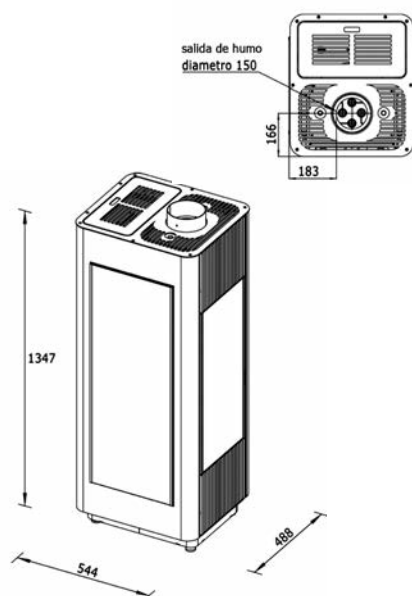

Sin electricidad / Interior

Estufas de pellets para el interior de tiro natural sin electricidad

Sofía 8

Phenix 10

Colores: Blanco, Bronce, Negro

Colores: Negro

| Datos Técnicos | | Sofía 8 | Phenix 10 |
|-------------------------------|----|--------------|--------------|
| Potencia térmica global | kw | 7,9 | 9,6 |
| Potencia térmica nominal max. | kw | 7 | 8,5 |
| Rendimiento | % | 88,5 | 89 |
| Capacidad Tolva Pellets | kg | 15 | 20 |
| Volumen Calentable** | m3 | 100-150 | 150-200 |
| Salida de Humos | Ø | 120 mm | 150 mm |
| Dimensiones LxPxH | mm | 572x553x1150 | 488x544x1347 |
| Peso | Kg | 89 | 150 |

Tres Cristales

*El consumo variará según el tipo de pellet utilizado.
 ** Valores calculados según Ley 10/91 para viviendas con necesidad térmica de 35 W/m3 y una altura de 3 metros.