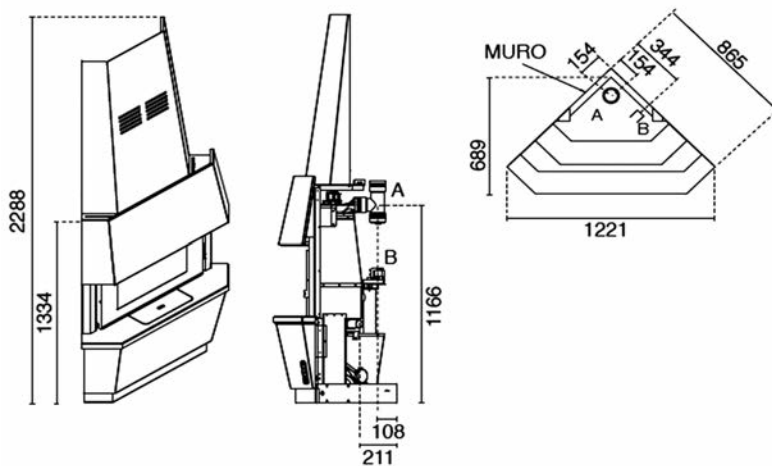

Cristal Serigrafiado

Carga de Pellets

Datos Técnicos		Giotto
Potencia térmica global	kw	11,5
Potencia térmica nominal max.	kw	10
Rendimiento	%	93
Consumo de Pellets/hora*	Kg/h	1 - 2,4
Capacidad Tolva Pellets	kg	13
Volumen Calentable**	m3	250
Alimentación	v/Hz	230/50
Potencia Eléctrica en encendido	W	410
Potencia Eléctrica a regimen	W	50 -150
Programa Semanal, diario, fin sem.	-	Si
Canalización	-	No
Mando a Distancia	-	Si
Salida de Humos	Ø	80 mm
Dimensiones LxPxH	mm	1221x689x2288
Peso	Kg	265
Autonomía	h	8-20